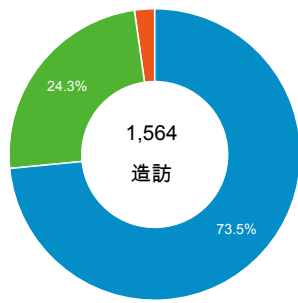

造訪和新造訪率 (依行動裝置資訊分組)

造訪和新造訪

造訪 (依裝置類別分組)

造訪 (依語言分組)

desktop mobile tablet

語言

造訪

zh-tw	1,453
en-us	44
en	32
zh-cn	18
zh-hk	7
es	3
ko	3
de-de	1
en-gb	1
en-in	1