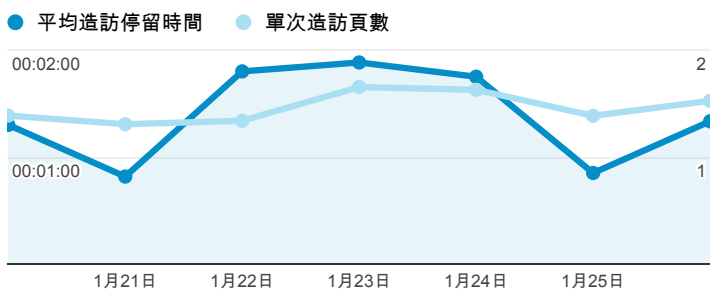

報表01_訪客

2014年1月20日 - 2014年1月26日

所有造訪
100.00%

平均造訪停留時間和單次造訪頁數

造訪地圖

跳出率和平均造訪停留時間

造訪 (依瀏覽器分組)

造訪和不重複訪客

造訪和新造訪率 (依行動裝置資訊分組)

造訪和新造訪

造訪 (依裝置類別分組)

造訪 (依語言分組)

desktop mobile tablet

語言

造訪

zh-tw	1,453
en-us	44
en	32
zh-cn	18
zh-hk	7
es	3
ko	3
de-de	1
en-gb	1
en-in	1