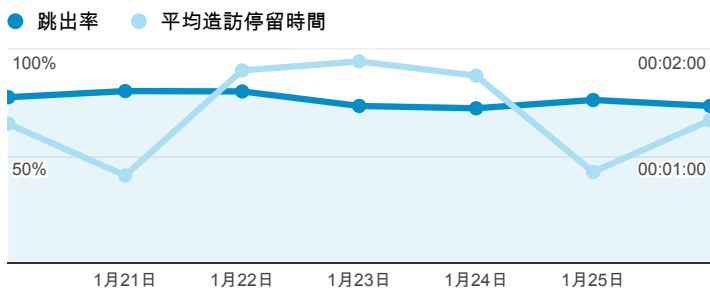

報表01_訪客

2014年1月20日 - 2014年1月26日

所有造訪
100.00%

平均造訪停留時間和單次造訪頁數

造訪地圖

跳出率和平均造訪停留時間

造訪 (依瀏覽器分組)

造訪和不重複訪客