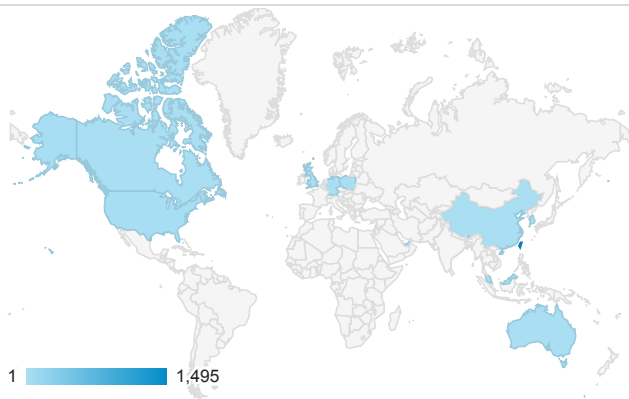

報表01_訪客

2014年1月20日 - 2014年1月26日

所有造訪
100.00%

平均造訪停留時間和單次造訪頁數

造訪地圖

跳出率和平均造訪停留時間

造訪 (依瀏覽器分組)

造訪和不重複訪客