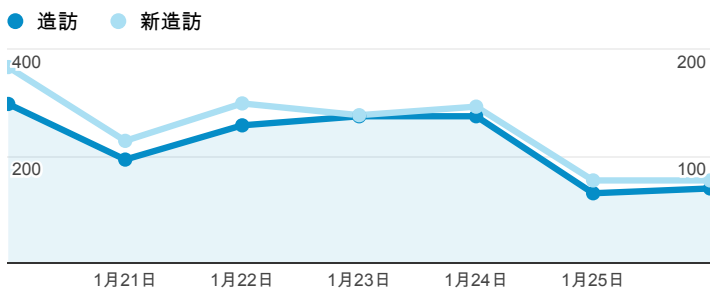

造訪和新造訪

造訪 (依裝置類別分組)

造訪 (依語言分組)