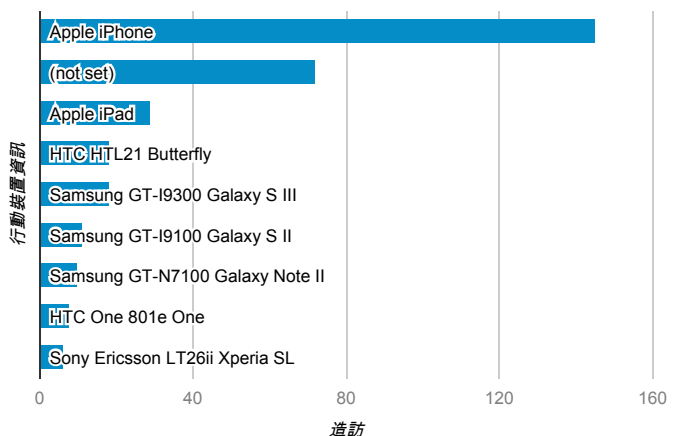

造訪和新造訪率 (依行動裝置資訊分組)