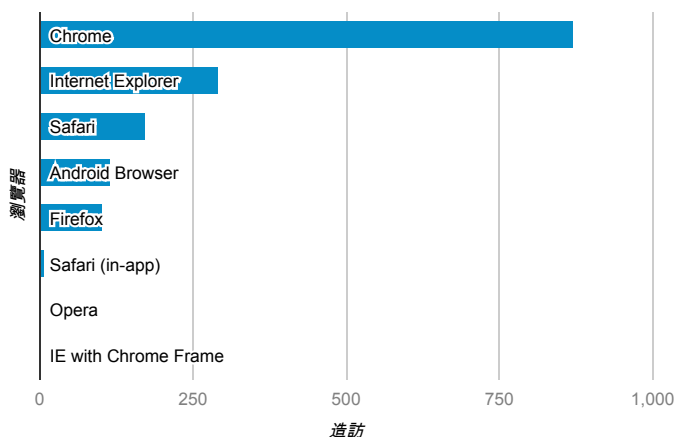

報表01_訪客

2014年1月20日 - 2014年1月26日

所有造訪
100.00%

平均造訪停留時間和單次造訪頁數

造訪地圖

跳出率和平均造訪停留時間

造訪 (依瀏覽器分組)

造訪和不重複訪客