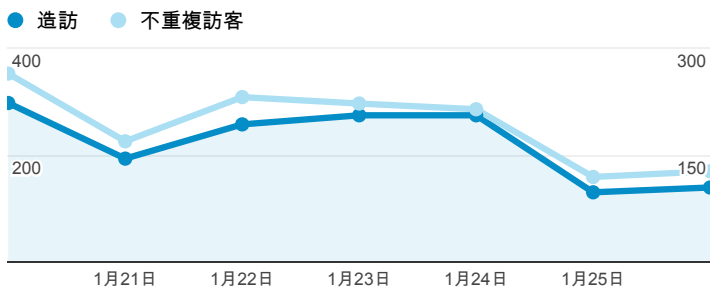

報表01_訪客

2014年1月20日 - 2014年1月26日

所有造訪
100.00%

平均造訪停留時間和單次造訪頁數

造訪地圖

跳出率和平均造訪停留時間

造訪 (依瀏覽器分組)

造訪和不重複訪客